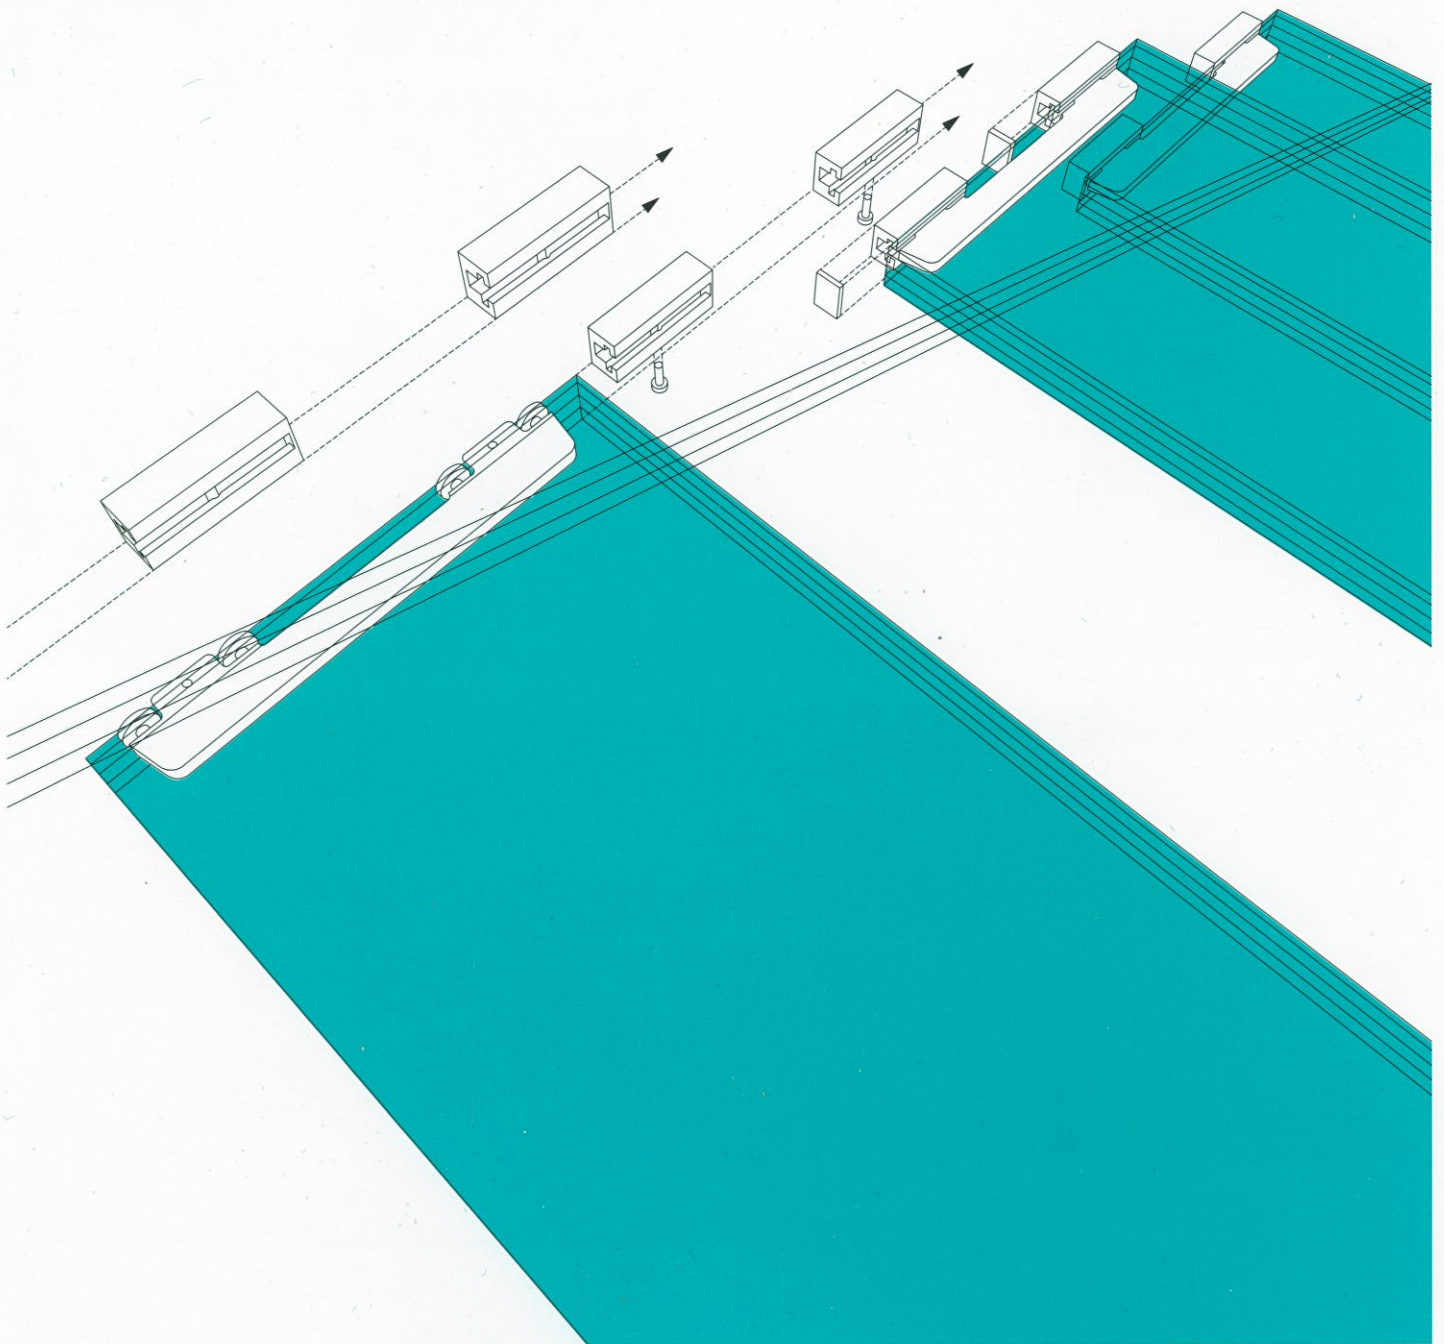

- Von der transluzenten Haut zur gläsernen Welle
- Nichts als Glas: aufgelöste Konstruktionen

DETAIL

Zeitschrift für Architektur + Baudetail · Review of Architecture · Revue d'Architecture
Serie 2009 · **7/8** · Bauen mit Glas · Glass Construction · Construire en Verre

Schräges für draußen

Das Berliner Architekten- und Designertrio Kinzo verwirklichte jetzt eine Outdoor-Version der Büromöbelserie »Kinzo Air«. Die Terrassen-Tische erinnern mit ihren typischen Schrägen und gekippten Flächen an Sprungbretter und weisen überraschende Details auf – darunter ein integrierter Profi-Grill. Ein Fassadenplakat wurde kurzerhand zum Sonnensegel recycelt.